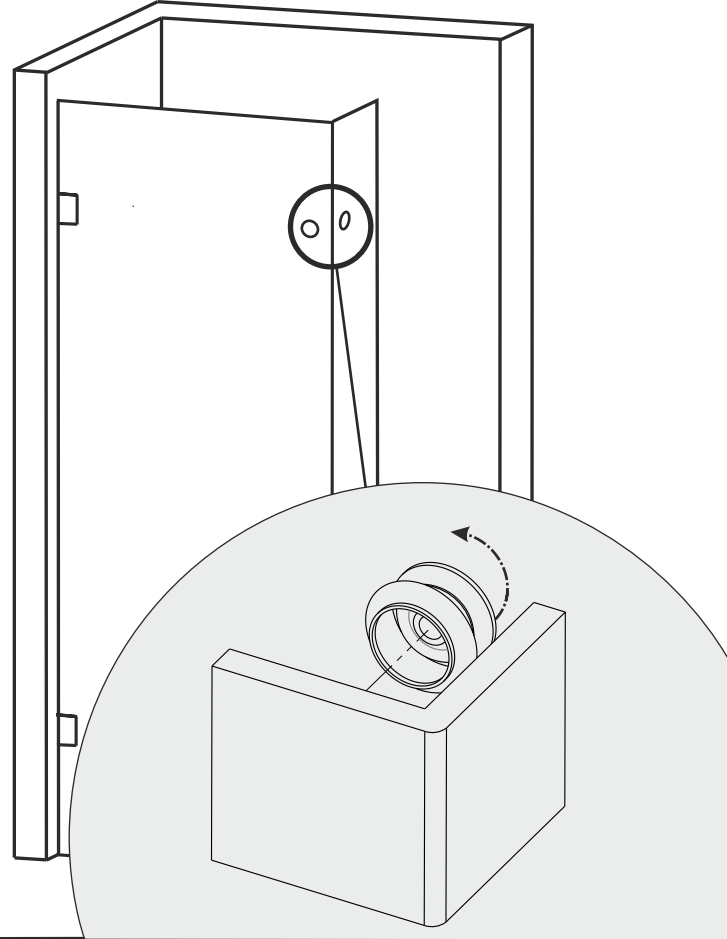

RIHO

Artic A402

Links / Left / Gauche
Levá / Balos / Lewa /

Rechts / Right / Droite
Pravá / Jobbos / Prawa /

Links / Left / Gauche
Levá / Balos / Lewa /

TOPVIEW /

Links / Left / Gauche / Levá / Balos / Lewa /

4

CZ POZOR! Rozměry neplatí pro atypické provedení zástěn (GSM*****).
V případě nejasností kontaktujte výrobce.

! UWAGA! Wymiary nie dotyczą kabin niestandardowych (GSM*****).
W przypadku wątpliwości prosimy skontaktować się z producentem.