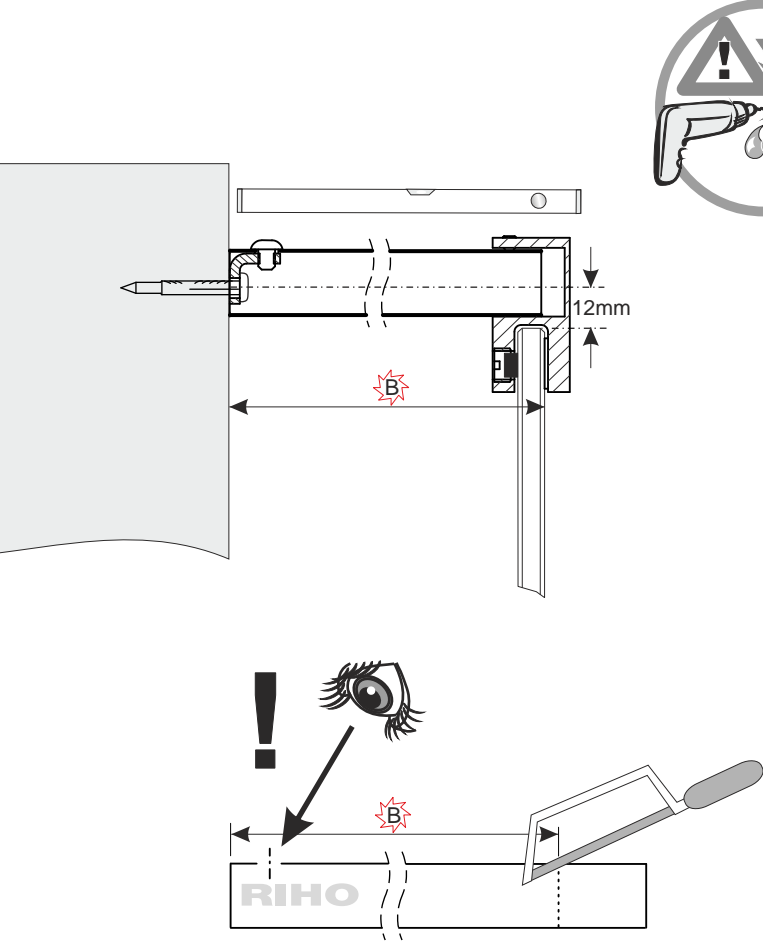

RIHO

Artic A402

Links / Left / Gauche
Levá / Balos / Lewa /

Rechts / Right / Droite
Pravá / Jobbos / Prawa /

Links / Left / Gauche
Levá / Balos / Lewa /

TOPVIEW /

Links / Left / Gauche / Levá / Balos / Lewa /

4

CZ POZOR! Rozměry neplatí pro atypické provedení zástěn (GSM*****).
V případě nejasností kontaktujte výrobce.

! UWAGA! Wymiary nie dotyczą kabin niestandardowych (GSM*****).
W przypadku wątpliwości prosimy skontaktować się z producentem.