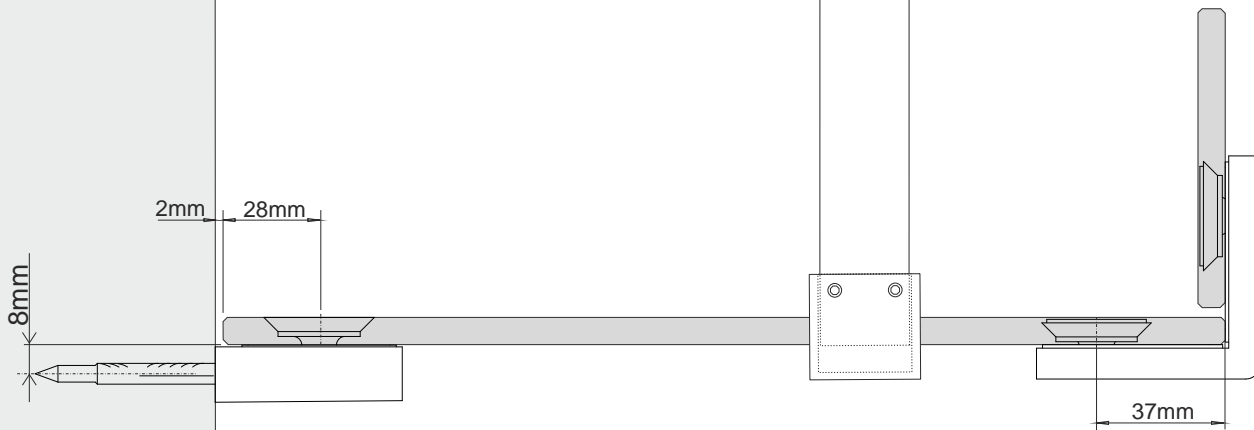

Links / Left / Gauche
Levá / Balos / Lewa /

TOPVIEW /