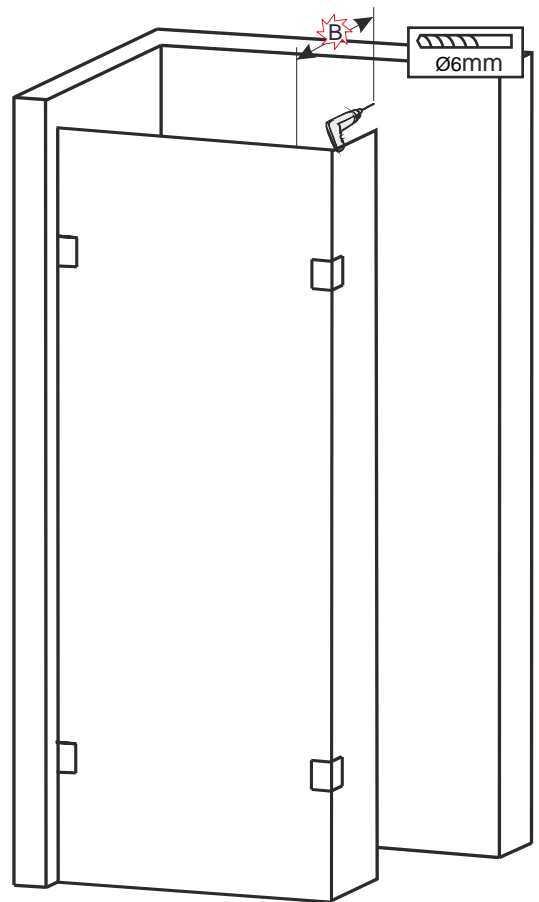

RIHO

Artic A402

Links / Left / Gauche
Levá / Balos / Lewa /

Rechts / Right / Droite
Pravá / Jobbos / Prawa /

Links / Left / Gauche
Levá / Balos / Lewa /

TOPVIEW /

Links / Left / Gauche / Levá / Balos / Lewa /

4

CZ POZOR! Rozměry neplatí pro atypické provedení zástěn (GSM*****).
V případě nejasností kontaktujte výrobce.

! UWAGA! Wymiary nie dotyczą kabin niestandardowych (GSM*****).
W przypadku wątpliwości prosimy skontaktować się z producentem.