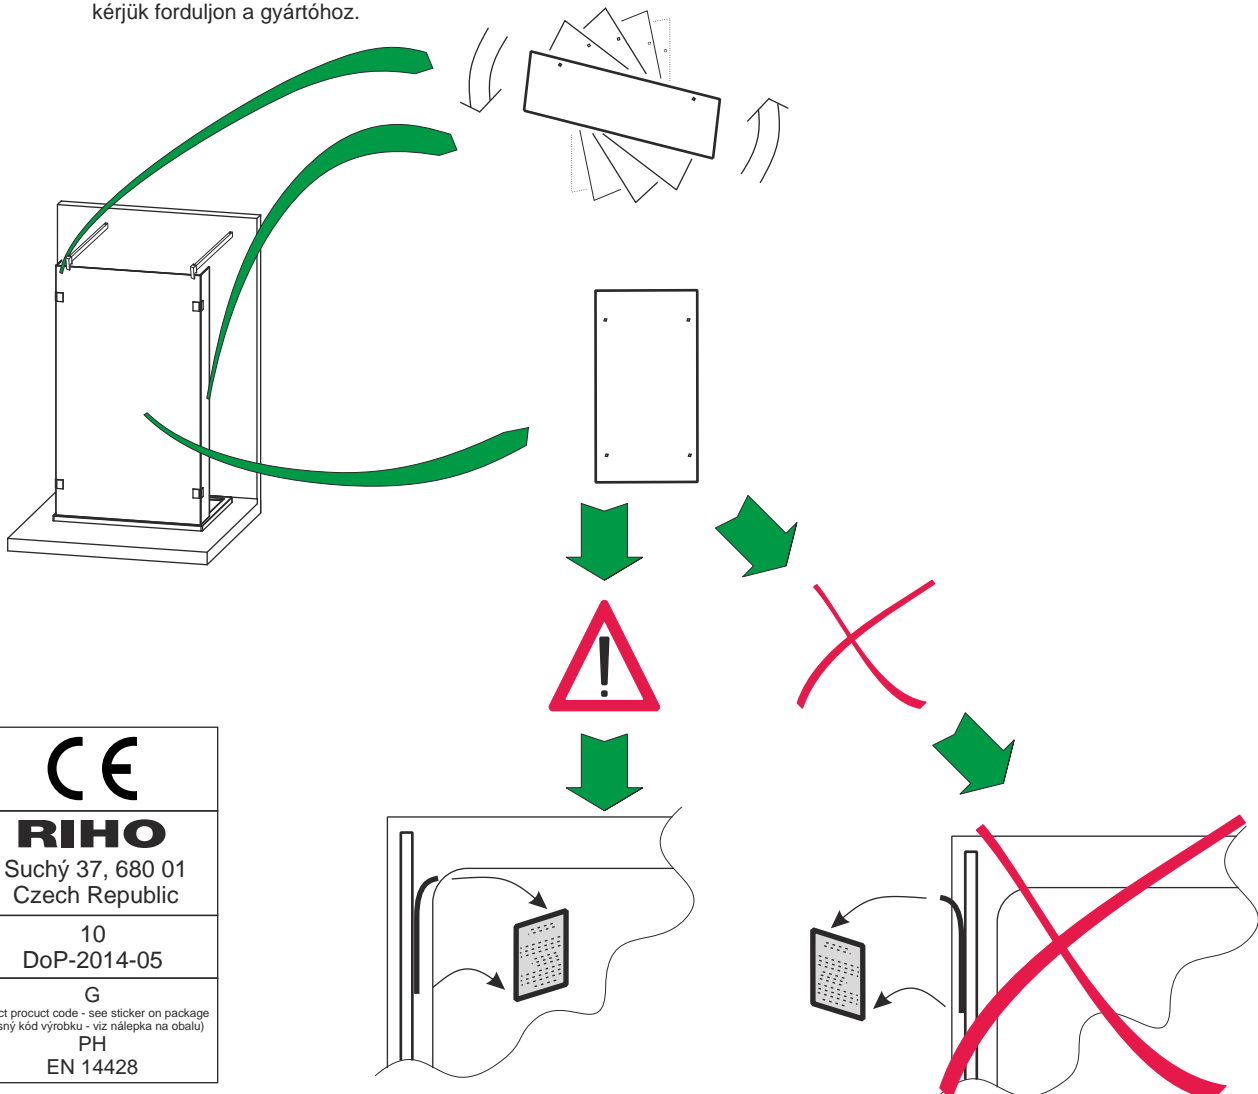

[cm]	A [mm]	B [mm]	C [mm]
120x80	1160	770	270
120x90	1160	870	370
140x90	1360	870	370
160x90	1560	870	370

! POZOR ! Rozměry neplatí pro atypické provedení zásten (GSM*****).
V případě nejasností kontaktujte výrobce.

! ATTENTION ! Dimensions are not valid for atypical screens (GSM*****).
In case of doubt contact producer.

! LET OP ! Deze maten zijn niet te gebruiken voor glas cabines op maat (GSM*****).
In geval van twijfel, neem contact op met de producent.

! UWAGA ! Wymiary nie dotyczą kabin niestandardowych (GSM*****).
W przypadku wątpliwości prosimy skontaktować się z producentem.

! ACHTUNG ! Diese Masse sind nicht gültig bei Massarbeit von Duschabtrennungen (GSM*****).
Nehmen Sie bei Unklarheiten Kontakt auf mit Ihrem Hersteller.

! ATTENTION ! Pas tenir compte de ces mesures pour des parois spéciales sur mesure (GSM*****).
N'hésitez pas de contacter le fabricant.

! FIGYELEM ! A méretek nem lehetségesek az egyedi üvegek gyártásakor (GSM*****).
Amennyiben bizonytalan a méretet illetően, kérjük forduljon a gyártóhoz.

! ! (GSM.....).