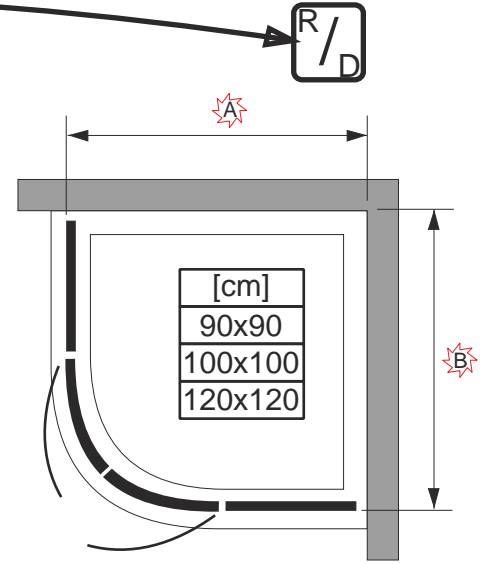

L/G

R/D

[cm]	A [mm]	B [mm]
90x90	870	870
100x100	970	970
120x120	1170	1170

! POZOR ! Rozm ry neplatí pro atypické provedení zást n (GSM*****).
V p ípad nejasností kontaktujte výrobce.

! ATTENTION ! Dimensions are not valid for atypical screens (GSM*****)
In case of doubt contact producer.

! LET OP ! Deze maten zijn niet te gebruiken voor glas cabines op maat (GSM*****)
In geval van twijfel, neem contact op met de producent.

! UWAGA ! Wymiary nie dotycz kabin niestandardowych (GSM*****)
W przypadku w tpliwo ci prosimy skontaktowa si z producentem.

! ACHTUNG ! Diese Masse sind nicht gültig bei Massarbeit von Duschtabtrennungen (GSM*****).
Nehmen Sie bei Unklarheiten Kontakt auf mit Ihrem Hersteller.

! ATTENTION ! Pas tenir compte de ces mesures pour des parois spéciales sur mesure (GSM*****)
N'hésitez pas de contacter le fabricant.

! FIGYELEM ! A méretek nem lehetségesek az egyedi üvegek gyártásakor (GSM*****)
Amennyiben bizonytalan a méretet illet en, kérjük forduljon a gyártóhoz.

! ! (GSM.....).

CE
RIHO
Suchý 37, 680 01 Czech Republic
10 DoP-2014-05
G (exact product code - see sticker on package p esný kód výrobku - viz nálepka na obalu)
PH EN 14428