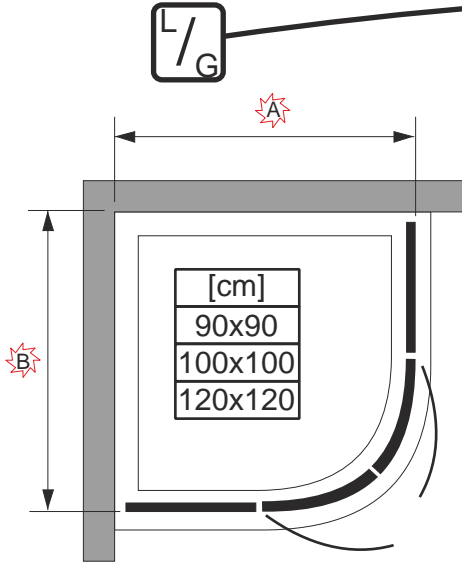

L/G

R/D

[cm]	A [mm]	B [mm]
90x90	870	870
100x100	970	970
120x120	1170	1170

! POZOR ! Rozm ry neplatí pro atypické provedení zást n (GSM*****).
V p ípad nejasností kontaktujte výrobce.

! ATTENTION ! Dimensions are not valid for atypical screens (GSM*****)
In case of doubt contact producer.

! LET OP ! Deze maten zijn niet te gebruiken voor glas cabines op maat (GSM*****)
In geval van twijfel, neem contact op met de producent.

! UWAGA ! Wymiary nie dotycz kabin niestandardowych (GSM*****)
W przypadku w tpliwo ci prosimy skontaktowa si z producentem.

! ACHTUNG ! Diese Masse sind nicht gültig bei Massarbeit von Duschtabtrennungen (GSM*****).
Nehmen Sie bei Unklarheiten Kontakt auf mit Ihrem Hersteller.

! ATTENTION ! Pas tenir compte de ces mesures pour des parois spéciales sur mesure (GSM*****)
N'hésitez pas de contacter le fabricant.

! FIGYELEM ! A méretek nem lehetségesek az egyedi üvegek gyártásakor (GSM*****)
Amennyiben bizonytalan a méretet illet en, kérjük forduljon a gyártóhoz.

! ! (GSM.....).

CE
RIHO
Suchý 37, 680 01 Czech Republic
10 DoP-2014-05
G (exact product code - see sticker on package p esný kód výrobku - viz nálepka na obalu)
PH EN 14428