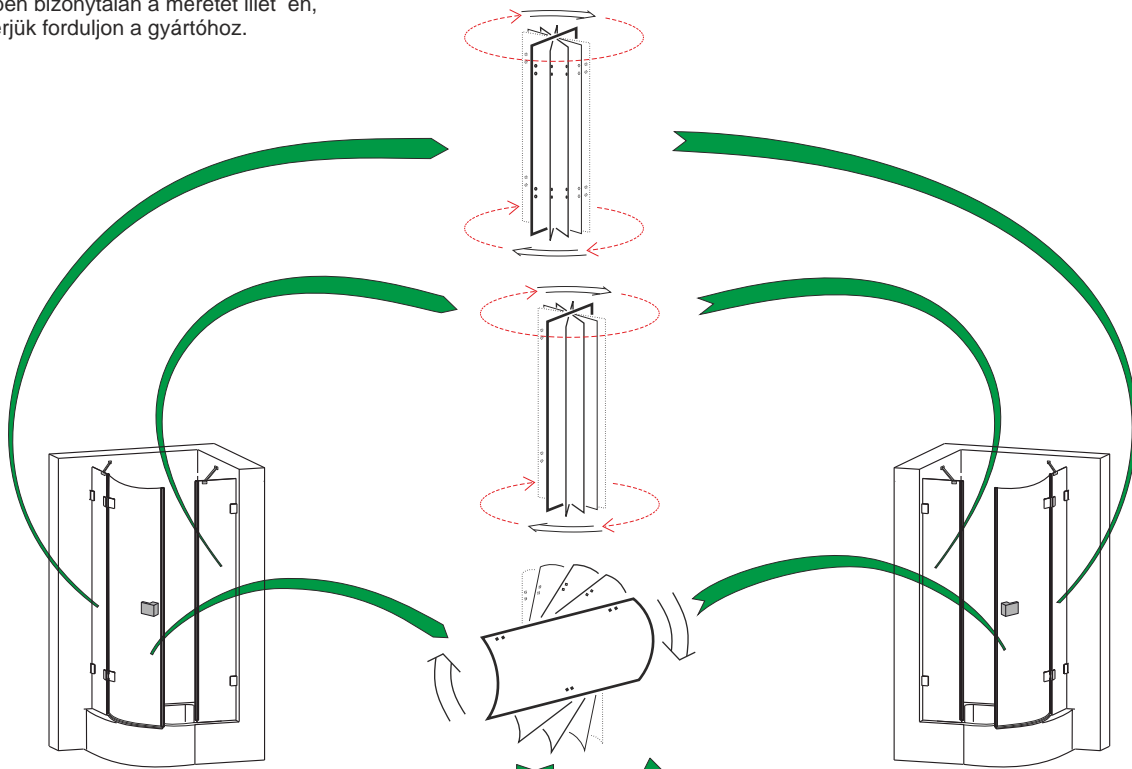

**! LET OP !** Deze maten zijn niet te gebruiken voor glas cabines op maat (GSM\*\*\*\*\*).  
In geval van twijfel, neem contact op met de producent.

**! UWAGA !** Wymiary nie dotyczą kabin niestandardowych (GSM\*\*\*\*\*).  
W przypadku wątpliwości prosimy skontaktować się z producentem.

**! ATTENTION !** Pas tenir compte de ces mesures pour des parois spéciales sur mesure (GSM\*\*\*\*\*).  
N'hésitez pas de contacter le fabricant.

**! ACHTUNG !** Diese Masse sind nicht gültig bei Massarbeit von Duschtrennungen (GSM\*\*\*\*\*).  
Nehmen Sie bei Unklarheiten Kontakt auf mit Ihrem Hersteller.

**! FIGYELEM !** A méretek nem lehetségesek az egyedi üvegek gyártásakor (GSM\*\*\*\*\*).  
Amennyiben bizonytalan a méretet illetően, kérjük forduljon a gyártóhoz.

**! ! !** ( GSM.....).

<b>CE</b>
<b>RIHO</b> Suchý 37, 680 01 Czech Republic
10 DoP-2014-05
G <small>(exact product code - see sticker on package přesný kód výrobku - viz nálepka na obalu)</small>
PH EN 14428