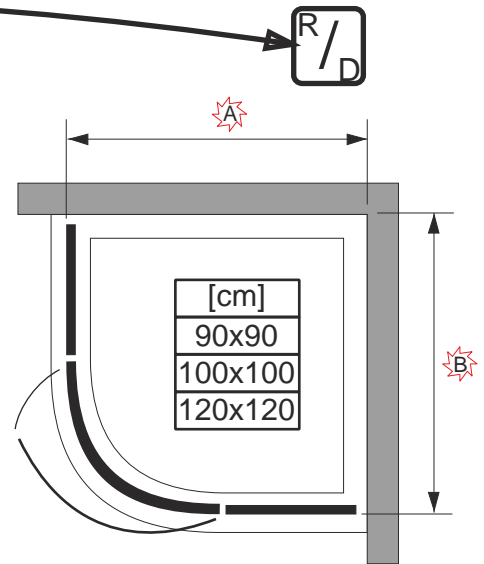

[cm]	A [mm]	B [mm]
90x90	870	870
100x100	970	970
120x120	1170	1170

**! POZOR !** Rozměry neplatí pro atypické provedení zásten (GSM\*\*\*\*\*).  
V případě nejasností kontaktujte výrobce.

**! ATTENTION !** Dimensions are not valid for atypical screens (GSM\*\*\*\*\*).  
In case of doubt contact producer.

**! LET OP !** Deze maten zijn niet te gebruiken voor glas cabines op maat (GSM\*\*\*\*\*).  
In geval van twijfel, neem contact op met de producent.

**! UWAGA !** Wymiary nie dotyczą kabin niestandardowych (GSM\*\*\*\*\*).  
W przypadku wątpliwości prosimy skontaktować się z producentem.

**! ATTENTION !** Pas tenir compte de ces mesures pour des parois spéciales sur mesure (GSM\*\*\*\*\*).  
N'hésitez pas de contacter le fabricant.

**! ACHTUNG !** Diese Masse sind nicht gültig bei Massarbeit von Duschtrennungen (GSM\*\*\*\*\*).  
Nehmen Sie bei Unklarheiten Kontakt auf mit Ihrem Hersteller.

**! FIGYELEM !** A méretek nem lehetségesek az egyedi üvegek gyártásakor (GSM\*\*\*\*\*).  
Amennyiben bizonytalan a méretet illetően, kérjük forduljon a gyártóhoz.

**! ! !** ( GSM.....).

<b>CE</b>
<b>RIHO</b> Suchý 37, 680 01 Czech Republic
10 DoP-2014-05
G <small>(exact product code - see sticker on package přesný kód výrobku - viz nálepka na obalu)</small>
PH EN 14428