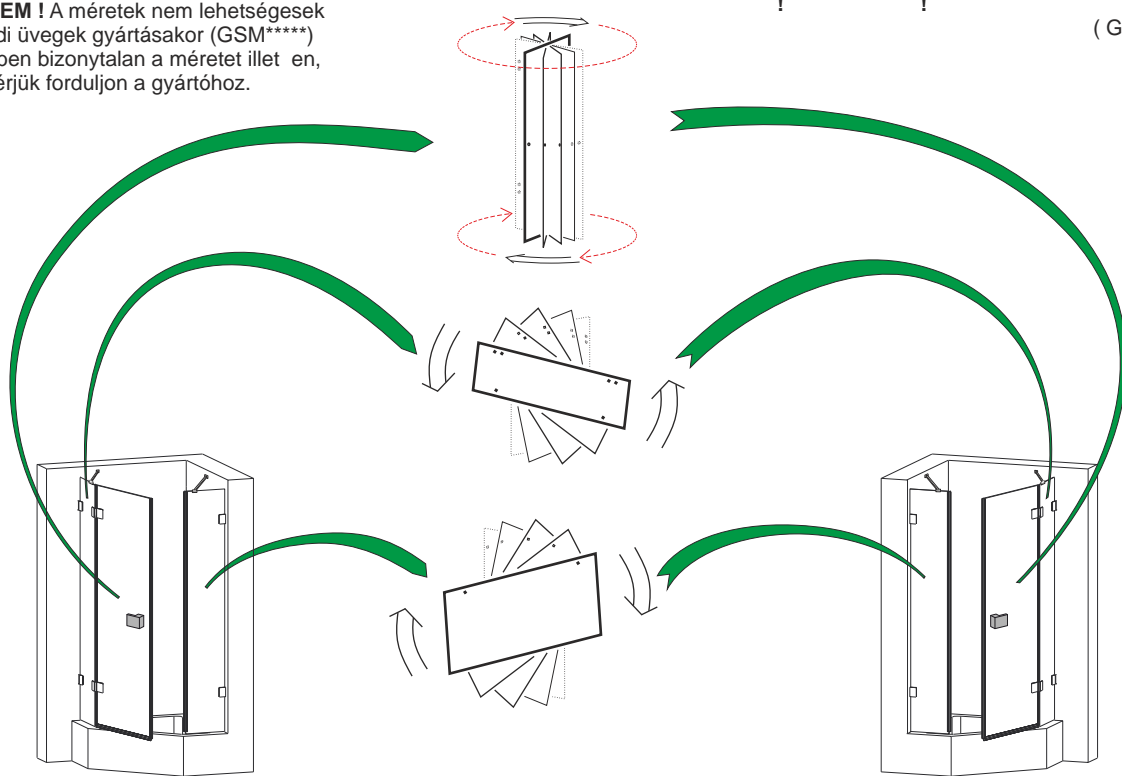

**! ACHTUNG !** Diese Masse sind nicht gültig bei Massarbeit von Duschtrennungen (GSM\*\*\*\*\*).  
Nehmen Sie bei Unklarheiten Kontakt auf mit Ihrem Hersteller.

**! ATTENTION !** Pas tenir compte de ces mesures pour des parois spéciales sur mesure (GSM\*\*\*\*\*).  
N'hésitez pas de contacter le fabricant.

**! FIGYELEM !** A méretek nem lehetségesek az egyedi üvegek gyártásakor (GSM\*\*\*\*\*).  
Amennyiben bizonytalan a méretekkel kapcsolatban, kérjük forduljon a gyártóhoz.

( GSM.....).

<h1>CE</h1>
<b>RIHO</b> Suchý 37, 680 01 Czech Republic
10 DoP-2014-05
G <small>(exact product code - see sticker on package přesný kód výrobku - viz nálepka na obalu)</small> PH EN 14428